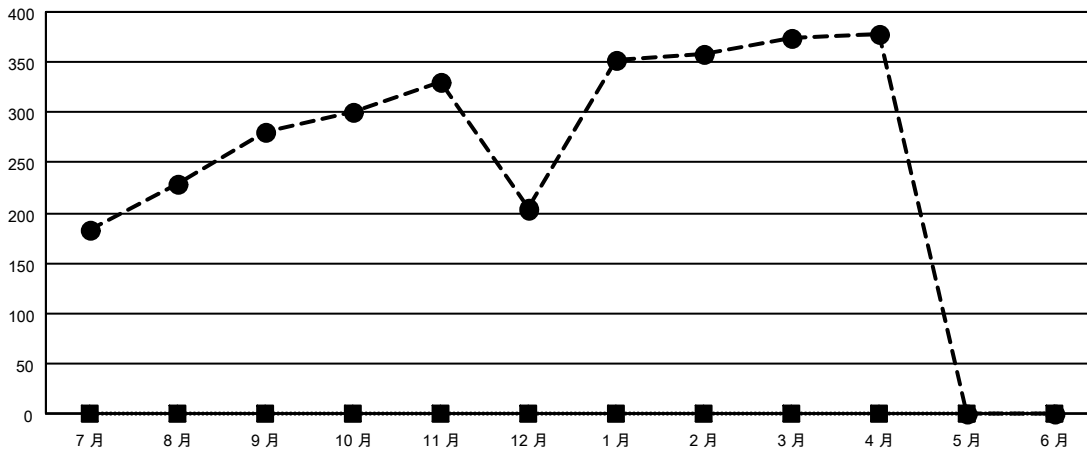

GMT MONTHLY MEMBERSHIP PROGRESS REPORT

Results as of: 4/30/2024

Multiple District 300D

LOCATION: REP OF CHINA

GMT: OPEN

GMT憲章區 5 - M

分會			
成果 2023-2024			
季	新分會目標	新會	會員流失的分會
7月/8月/9月	0	1	0
10月/11月/12月	0	0	1
1月/2月/3月	0	1	0
4月/5月/6月	0	0	0

位會員@每位須繳			
成果 2023-2024			
季	會員淨增長目標	實際會員增長數	實際退會會員 (包括轉會)
7月/8月/9月	0	405	41
10月/11月/12月	0	69	142
1月/2月/3月	0	192	10
4月/5月/6月	0	11	5

目標與實際新會累積

- - 本年度新分會的目標
- - 本年度實際的新分會
- ▲ - 去年實際新會

目標和實際會員累積

- - 會員淨增長目標
- - 實際會員增長數
- ▲ - 去年實際會員數